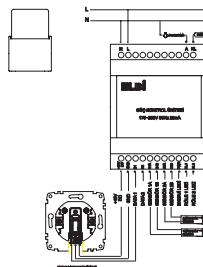

Выключатель карточный механический
XXX-XXXXXX-265 (Zena)