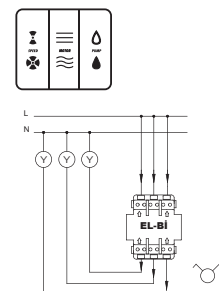

Выключатель 3-кл для кондиционера
XXX-XXXXXX-279