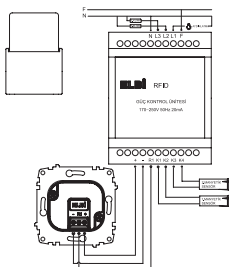

**Выключатель карточный
радиочастотный (RFID)**
XXX-XXXXXX-158 (Zena)