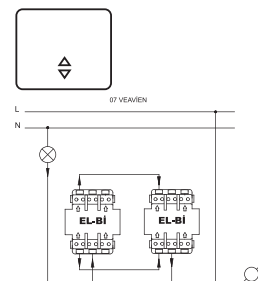

## ZENA - ZIRVE - TUNA СХЕМЫ ПОДКЛЮЧЕНИЯ ВЫКЛЮЧАТЕЛЕЙ И РОЗЕТОК

**Выключатель 1-кл**  
XXX-XXXXXX-200

**Выключатель 2-кл**  
XXX-XXXXXX-202

**Выключатель кнопочный**  
XXX-XXXXXX-205

**Выключатель 1-кл проходной**  
XXX-XXXXXX-209