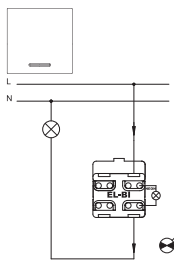

Выключатель 1-кл с подsv. Led
XXX-XXXXXX-201