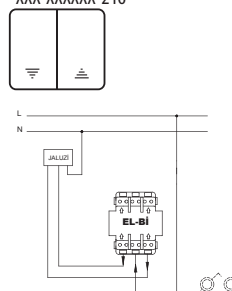

Выключатель для управления жалюзи
XXX-XXXXXX-216