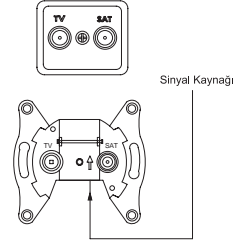

**Розетка ТВ концевая + спутниковая**  
XXX-XXXXXX-290

**Розетка британский стандарт**  
XXX-XXXXXX-294 (Zirve-Tuna)