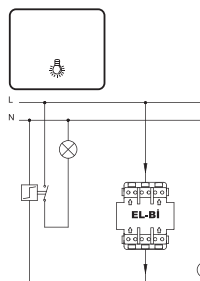

## ZENA - ZIRVE - TUNA СХЕМЫ ПОДКЛЮЧЕНИЯ ВЫКЛЮЧАТЕЛЕЙ И РОЗЕТОК

**Выключатель 1-кл**  
XXX-XXXXXX-200

**Выключатель 2-кл**  
XXX-XXXXXX-202

**Выключатель кнопочный**  
XXX-XXXXXX-205

**Выключатель 1-кл проходной**  
XXX-XXXXXX-209