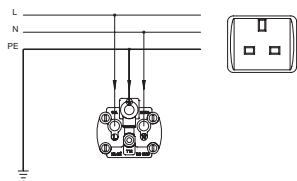

**Розетка ТВ концевая + спутниковая**  
XXX-XXXXXX-290

**Розетка британский стандарт**  
XXX-XXXXXX-294 (Zirve-Tuna)