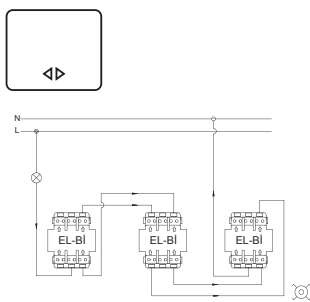

Переключатель промежуточный
XXX-XXXXXX-214