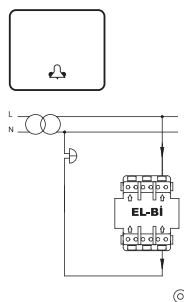

Кнопка звонка
XXX-XXXXXX-207