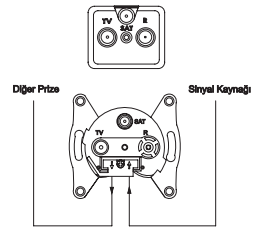

Розетка ТВ + спутниковая + радио (прох.)
XXX-XXXXXX-233