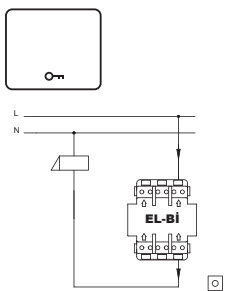

Кнопка дверной автоматики
XXX-XXXXXX-204