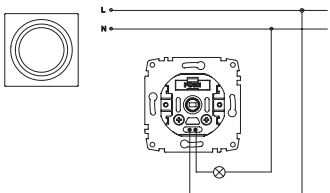

**Подсветка ориентационная (Led)**  
XXX-XXXXXX-184 (Zena)

**Подсветка ориентационная  
(Led) с выключателем**  
XXX-XXXXXX-185 (Zena)

**Датчик движения силовой**  
XXX-XXXXXX-262 (Zena)

**Датчик движения**  
XXX-XXXXXX-264 (Zena)