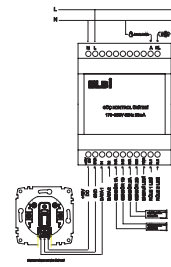

**Выключатель карточный
оптический**
XXX-XXXXXX-291 (Zena)