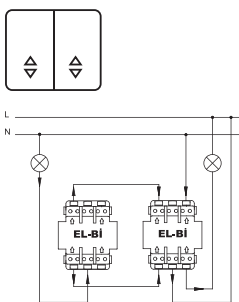

Выключатель 2-кл проходной
XXX-XXXXXX-211