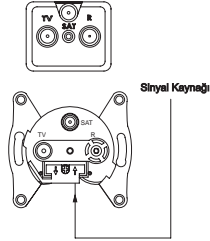

Розетка ТВ + спутниковая + радио (концевая)
XXX-XXXXXX-234