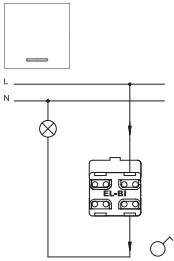

ТЕХНИЧЕСКИЕ ДАННЫЕ

NEO СХЕМЫ ПОДКЛЮЧЕНИЯ ВЫКЛЮЧАТЕЛЕЙ И РОЗЕТОК

Выключатель 1-кл
XXX-XXXXXX-200