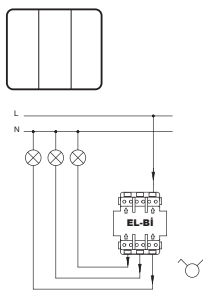

Выключатель 3-кл
XXX-XXXXXX-254