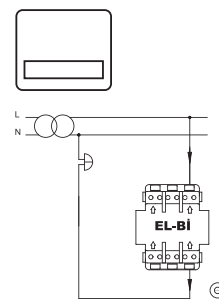

Кнопка звонка с табличкой
XXX-XXXXXX-208