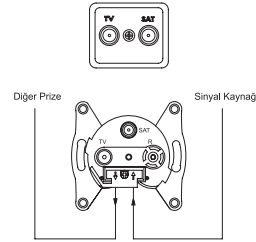

**Розетка ТВ концевая + спутниковая**  
XXX-XXXXXX-290

**Розетка британский стандарт**  
XXX-XXXXXX-294 (Zirve-Tuna)